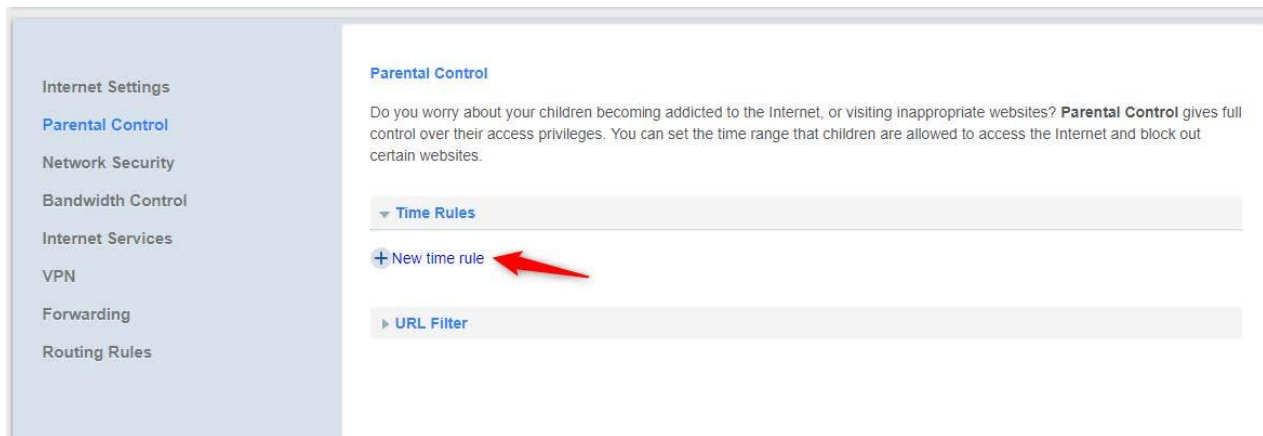

**Vous souhaitez limiter
l'utilisation qu'à certain
utilisateurs ?**

PAS DE PANIQUE !

Nous allons vous aider à paramétrer votre service de
contrôle parental.

- 1 Ouvrez votre navigateur et entrez : <https://192.168.1.1>
- 2 Vous arriverez sur une page « Votre connexion n'est pas privée »
- 3 Aller dans **Paramètres avancées** et continuer sur le site **192.168.1.1**
- 4 Se connecter à votre compte en utilisant : [user/corio_user](#)

5

Cliquez sur « **Home Network** »

6

Sélectionnez l'équipement que vous souhaitez restreindre

LAN Devices

You can view the connection status and network addresses of all LAN devices such as computers and STBs in your household.

7 Cliquez sur « **Internet** »

8 Cliquez sur l'onglet « **Time Rules** », puis sur « **New time Rules** »

9

Remplissez les informations comme bon vous semble :

1. Donner un nom à la règle.
2. Choisir les jours durant lesquels vous appliquez cette règle. Vous pouvez choisir tous les jours en choisissant Everyday.
3. Choisir les équipements concernés. Vous pouvez choisir tous les équipements en cliquant sur « Select all ».