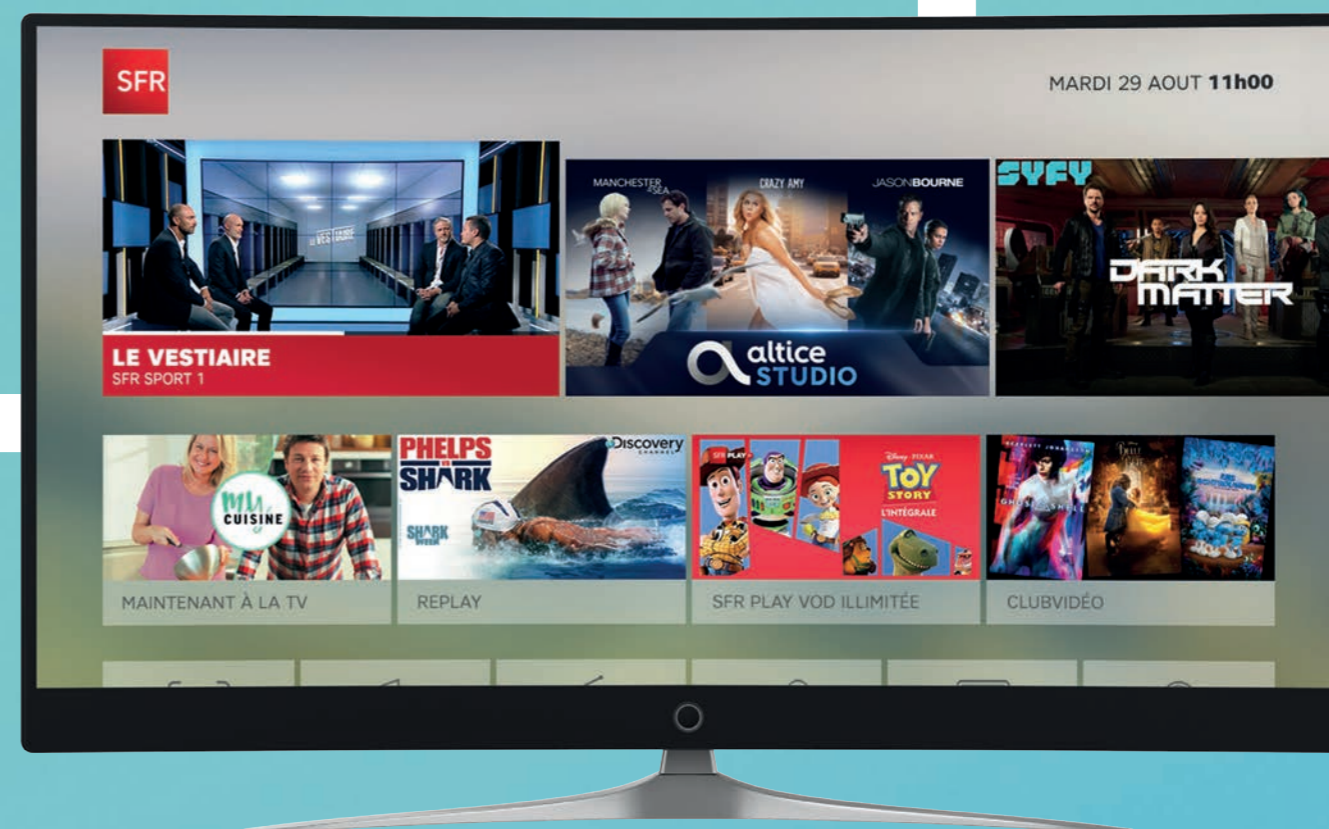

Coriolis
Telecom

DU 19 JUIN AU 31 OCTOBRE 2018

LES CHAÎNES TV BY **SFR**

L'essentiel des chaînes
disponibles sur votre box

TOUTES VOS CHÂÎNES TV

THÉMATIQUES	CHAÎNES	N° CHAÎNE	PREM'S	FAMILLE	
GÉNÉRALISTE	TF1	1	✓	✓	
	France 2	2	✓	✓	
	France 3	3	✓	✓	
	Canal+ en clair	4	✓	✓	
	France 5	5	✓	✓	
	M6	6	✓	✓	
	Arte	7	✓	✓	
	C8	8	✓	✓	
	W9	9	✓	✓	
	TMC	10	✓	✓	
	TFX	11	✓	✓	
	NRJ12	12	✓	✓	
	LCP-AN/Public Sénat	13	✓	✓	
	France 4	14	✓	✓	
	France Ô	19	✓	✓	
	TF1+1	75	✓	✓	
TMC+1	76	✓	✓		
INFOS & SOCIÉTÉ	BFM TV	15	✓	✓	
	CNEWS	16	✓	✓	
	LCI HD	26	✓	✓	
	FranceInfo:	27	✓	✓	
	BFM PARIS	38	✓	✓	
	BFM BUSINESS	46	✓	✓	
	France 24	48	✓	✓	
	I24 NEWS France	49	✓	✓	
	TV5 MONDE	74	✓	✓	
	LCP-AN 24/24	103	✓	✓	
	PUBLIC SENAT	104	✓	✓	
	KTO	184	✓	✓	
	Euronews	540	✓	✓	
	FRANCE 24 ENG	543	✓	✓	
FRANCE 24 ARABE	556	✓	✓		
Beur TV	746	✓	✓		
TELESUD	868	✓	✓		
INFORMATIONS	CNN	541	✓	✓	
	BBC WORLD NEWS	542	✓	✓	
	CNBC (à venir en fttb)	544	✓	✓	
	BLOOMBERG	545	✓	✓	
	AL JAZEERA ENG	546	✓	✓	
	I24 NEWS ENG	547	✓	✓	
	NHK WORLD JAPAN	548	✓	✓	
	SKYNEWS	549	✓	✓	
	I24 NEWS Arabic	555	✓	✓	
	AL JAZEERA ENG	557	✓	✓	
	MEDI 1 TV	558	✓	✓	
	AFRICA 24	595	✓	✓	